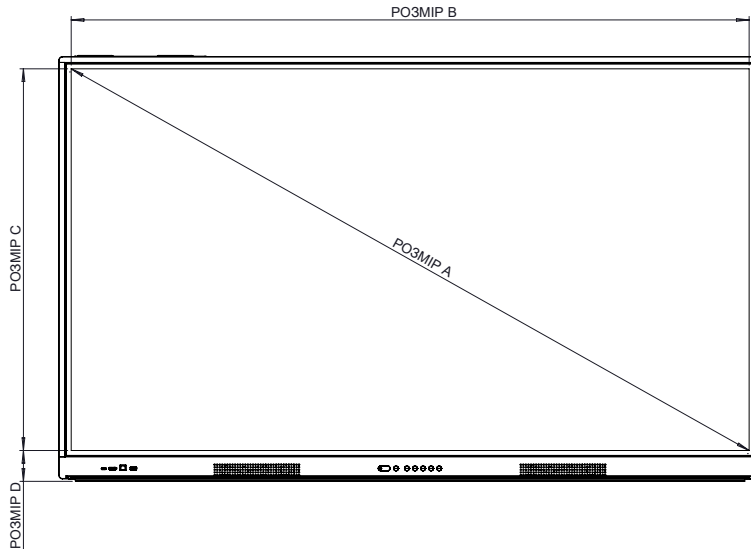

ВІДПОВІДНІСТЬ СТАНДАРТАМ І СЕРТИФІКАЦІЯ

Нормативні сертифікати	CE, FCC, IC, UL, CUL, CB, RCM
Сертифіковано Energy Star	65": Так 75": Так 86": Ні

ActivPanel LX

ФІЗИЧНІ ХАРАКТЕРИСТИКИ

Розміри панелі	65": 1482 x 899 x 110 мм (58,3 x 35,4 x 4,3 дюйма) 75": 1716 x 1033 x 110 мм (67,6 x 40,7 x 4,3 дюйма) 86": 1962 x 1171 x 110 мм (77,2 x 46,1 x 4,3 дюйма)
Розміри в упаковці	65": 1640 x 1010 x 185 мм (64,6 x 39,8 x 7,3 дюйма) 75": 1860 x 1130 x 185 мм (73,2 x 44,5 x 7,3 дюйма) 86": 2095 x 1270 x 185 мм (82,5 x 50 x 7,3 дюйма)
Вага нетто панелі	65": 36,6 кг (80,7 фунта) 75": 50 кг (110,2 фунта) 86": 63,4 кг (139,8 фунта)
Вага в упаковці	65": 46,7 кг (103 фунта) 75": 61,6 кг (135,8 фунта) 86": 76,6 кг (168,9 фунта)
Точка кріплення VESA	65": 600 x 400 мм (23,6 x 15,7 дюйма) 75": 800 x 400 мм (31,5 x 15,7 дюйма) 86": 800 x 600 мм (31,5 x 23,6 дюйма)

ActivPanel LX

ТЕХНІЧНІ КРЕСЛЕННЯ

65"

Вид спереду

POЗMIP	POЗMIP (mm)
A	1642
B	1431
C	805
D	65

Вид ззаду

Вид збоку

ІД POЗMIP	POЗMIP
E	108
F	88
G	899
H	1482
I	600
J	400
K	268
L	231

ActivPanel LX

ТЕХНІЧНІ КРЕСЛЕННЯ

75"

Вид спереду

POЗMIP	POЗMIP (mm)
A	1895
B	1652
C	930
D	68

Вид ззаду

Вид збоку

ІД РОЗMIP	РОЗMIP
E	108
F	88
G	1033
H	1716
I	800
J	400
K	333
L	300