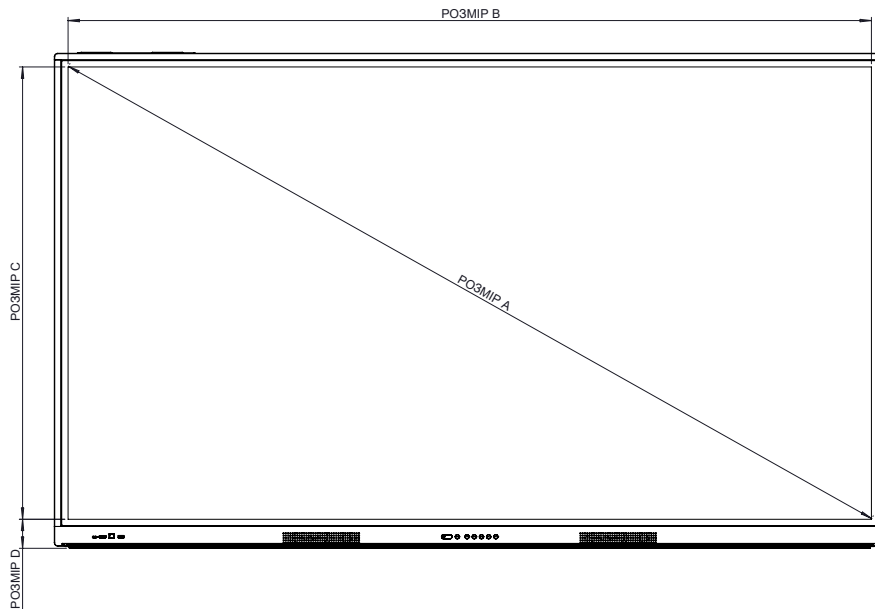

ВІДПОВІДНІСТЬ СТАНДАРТАМ І СЕРТИФІКАЦІЯ

Нормативні сертифікати	CE, FCC, IC, UL, CUL, CB, RCM
Сертифіковано Energy Star	65": Так 75": Так 86": Ні

ActivPanel LX

ФІЗИЧНІ ХАРАКТЕРИСТИКИ

Розміри панелі	65": 1482 x 899 x 110 мм (58,3 x 35,4 x 4,3 дюйма) 75": 1716 x 1033 x 110 мм (67,6 x 40,7 x 4,3 дюйма) 86": 1962 x 1171 x 110 мм (77,2 x 46,1 x 4,3 дюйма)
Розміри в упаковці	65": 1640 x 1010 x 185 мм (64,6 x 39,8 x 7,3 дюйма) 75": 1860 x 1130 x 185 мм (73,2 x 44,5 x 7,3 дюйма) 86": 2095 x 1270 x 185 мм (82,5 x 50 x 7,3 дюйма)
Вага нетто панелі	65": 36,6 кг (80,7 фунта) 75": 50 кг (110,2 фунта) 86": 63,4 кг (139,8 фунта)
Вага в упаковці	65": 46,7 кг (103 фунта) 75": 61,6 кг (135,8 фунта) 86": 76,6 кг (168,9 фунта)
Точка кріплення VESA	65": 600 x 400 мм (23,6 x 15,7 дюйма) 75": 800 x 400 мм (31,5 x 15,7 дюйма) 86": 800 x 600 мм (31,5 x 23,6 дюйма)

ActivPanel LX

ТЕХНІЧНІ КРЕСЛЕННЯ

65"

Вид спереду

POЗMIP	POЗMIP (mm)
A	1642
B	1431
C	805
D	65

Вид ззаду

Вид збоку

ІД POЗMIP	POЗMIP
E	108
F	88
G	899
H	1482
I	600
J	400
K	268
L	231

ActivPanel LX

ТЕХНІЧНІ КРЕСЛЕННЯ

75"

Вид спереду

POЗMIP	POЗMIP (mm)
A	1895
B	1652
C	930
D	68

Вид ззаду

Вид збоку

ІД РОЗMIP	РОЗMIP
E	108
F	88
G	1033
H	1716
I	800
J	400
K	333
L	300

ActivPanel LX

ТЕХНІЧНІ КРЕСЛЕННЯ

86"

Вид спереду

POЗMIP	POЗMIP (mm)
A	2177
B	1897
C	1068
D	68

Вид ззаду

Вид збоку

ІД POЗMIP	POЗMIP
E	108
F	88
G	1171
H	1962
I	800
J	600
K	302
L	269