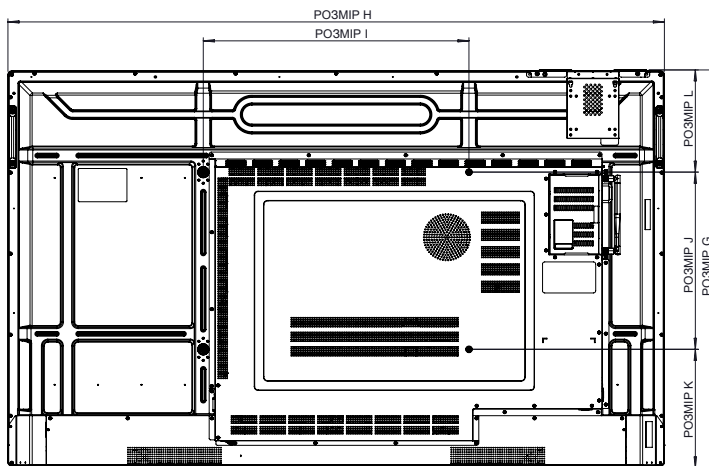

ActivPanel LX

ТЕХНІЧНІ КРЕСЛЕННЯ

65"

Вид спереду

POЗMIP	POЗMIP (mm)
A	1642
B	1431
C	805
D	65

Вид ззаду

Вид збоку

ІД POЗMIP	POЗMIP
E	108
F	88
G	899
H	1482
I	600
J	400
K	268
L	231

ActivPanel LX

ТЕХНІЧНІ КРЕСЛЕННЯ

75"

Вид спереду

POЗMIP	POЗMIP (mm)
A	1895
B	1652
C	930
D	68

Вид ззаду

Вид збоку

ІД РОЗMIP	РОЗMIP
E	108
F	88
G	1033
H	1716
I	800
J	400
K	333
L	300

ActivPanel LX

ТЕХНІЧНІ КРЕСЛЕННЯ

86"

Вид спереду

POЗMIP	POЗMIP (mm)
A	2177
B	1897
C	1068
D	68

Вид ззаду

Вид збоку

ІД POЗMIP	POЗMIP
E	108
F	88
G	1171
H	1962
I	800
J	600
K	302
L	269