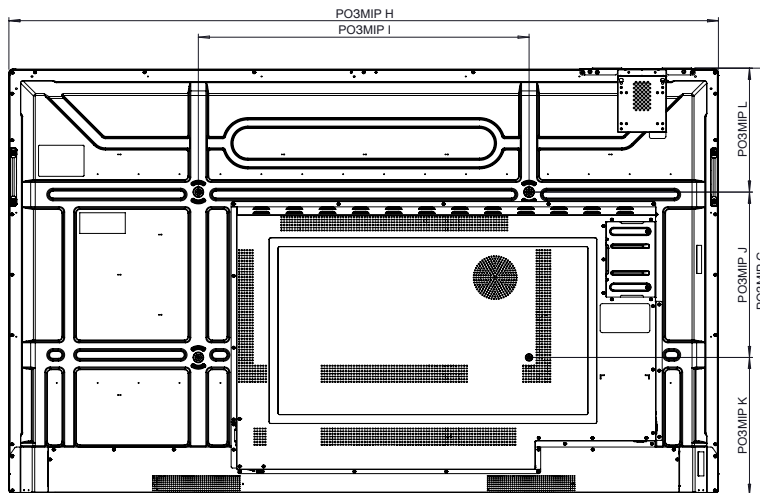

ActivPanel LX

ТЕХНІЧНІ КРЕСЛЕННЯ

65"

Вид спереду

POЗMIP	POЗMIP (mm)
A	1642
B	1431
C	805
D	65

Вид ззаду

Вид збоку

ІД POЗMIP	POЗMIP
E	108
F	88
G	899
H	1482
I	600
J	400
K	268
L	231

ActivPanel LX

ТЕХНІЧНІ КРЕСЛЕННЯ

75"

Вид спереду

POЗMIP	POЗMIP (mm)
A	1895
B	1652
C	930
D	68

Вид ззаду

Вид збоку

ІД РОЗMIP	РОЗMIP
E	108
F	88
G	1033
H	1716
I	800
J	400
K	333
L	300

ActivPanel LX

ТЕХНІЧНІ КРЕСЛЕННЯ

86"

Вид спереду

POЗMIP	POЗMIP (mm)
A	2177
B	1897
C	1068
D	68

Вид ззаду

Вид збоку

ІД POЗMIP	POЗMIP
E	108
F	88
G	1171
H	1962
I	800
J	600
K	302
L	269