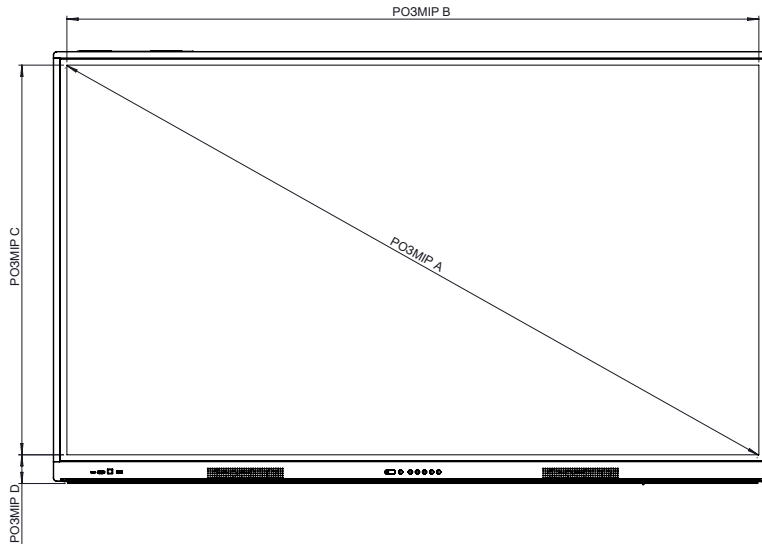

ВІДПОВІДНІСТЬ СТАНДАРТАМ І СЕРТИФІКАЦІЯ

Нормативні сертифікати	CE, FCC, IC, UL, CUL, CB, RCM
Сертифіковано Energy Star	65": Так 75": Так 86": Ні

ActivPanel LX

ФІЗИЧНІ ХАРАКТЕРИСТИКИ

Розміри панелі	65": 1482 x 899 x 110 мм (58,3 x 35,4 x 4,3 дюйма) 75": 1716 x 1033 x 110 мм (67,6 x 40,7 x 4,3 дюйма) 86": 1962 x 1171 x 110 мм (77,2 x 46,1 x 4,3 дюйма)
Розміри в упаковці	65": 1640 x 1010 x 185 мм (64,6 x 39,8 x 7,3 дюйма) 75": 1860 x 1130 x 185 мм (73,2 x 44,5 x 7,3 дюйма) 86": 2095 x 1270 x 185 мм (82,5 x 50 x 7,3 дюйма)
Вага нетто панелі	65": 36,6 кг (80,7 фунта) 75": 50 кг (110,2 фунта) 86": 63,4 кг (139,8 фунта)
Вага в упаковці	65": 46,7 кг (103 фунта) 75": 61,6 кг (135,8 фунта) 86": 76,6 кг (168,9 фунта)
Точка кріплення VESA	65": 600 x 400 мм (23,6 x 15,7 дюйма) 75": 800 x 400 мм (31,5 x 15,7 дюйма) 86": 800 x 600 мм (31,5 x 23,6 дюйма)

ActivPanel LX

ТЕХНІЧНІ КРЕСЛЕННЯ

65"

Вид спереду

POЗMIP	POЗMIP (mm)
A	1642
B	1431
C	805
D	65

Вид ззаду

Вид збоку

ІД POЗMIP	POЗMIP
E	108
F	88
G	899
H	1482
I	600
J	400
K	268
L	231

ActivPanel LX

ТЕХНІЧНІ КРЕСЛЕННЯ

75"

Вид спереду

POЗMIP	POЗMIP (mm)
A	1895
B	1652
C	930
D	68

Вид ззаду

Вид збоку

ІД РОЗMIP	РОЗMIP
E	108
F	88
G	1033
H	1716
I	800
J	400
K	333
L	300