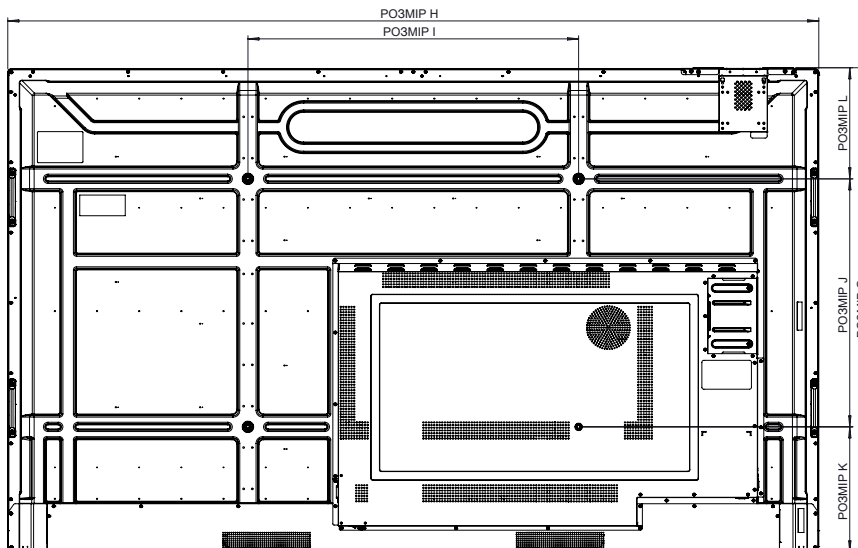

ActivPanel LX

ТЕХНІЧНІ КРЕСЛЕННЯ

65"

Вид спереду

POЗMIP	POЗMIP (mm)
A	1642
B	1431
C	805
D	65

Вид ззаду

Вид збоку

ІД POЗMIP	POЗMIP
E	108
F	88
G	899
H	1482
I	600
J	400
K	268
L	231

ActivPanel LX

ТЕХНІЧНІ КРЕСЛЕННЯ

75"

Вид спереду

POЗMIP	POЗMIP (mm)
A	1895
B	1652
C	930
D	68

Вид ззаду

Вид збоку

ІД РОЗMIP	РОЗMIP
E	108
F	88
G	1033
H	1716
I	800
J	400
K	333
L	300

ActivPanel LX

ТЕХНІЧНІ КРЕСЛЕННЯ

86"

Вид спереду

POЗMIP	POЗMIP (mm)
A	2177
B	1897
C	1068
D	68

Вид ззаду

Вид збоку

ІД POЗMIP	POЗMIP
E	108
F	88
G	1171
H	1962
I	800
J	600
K	302
L	269